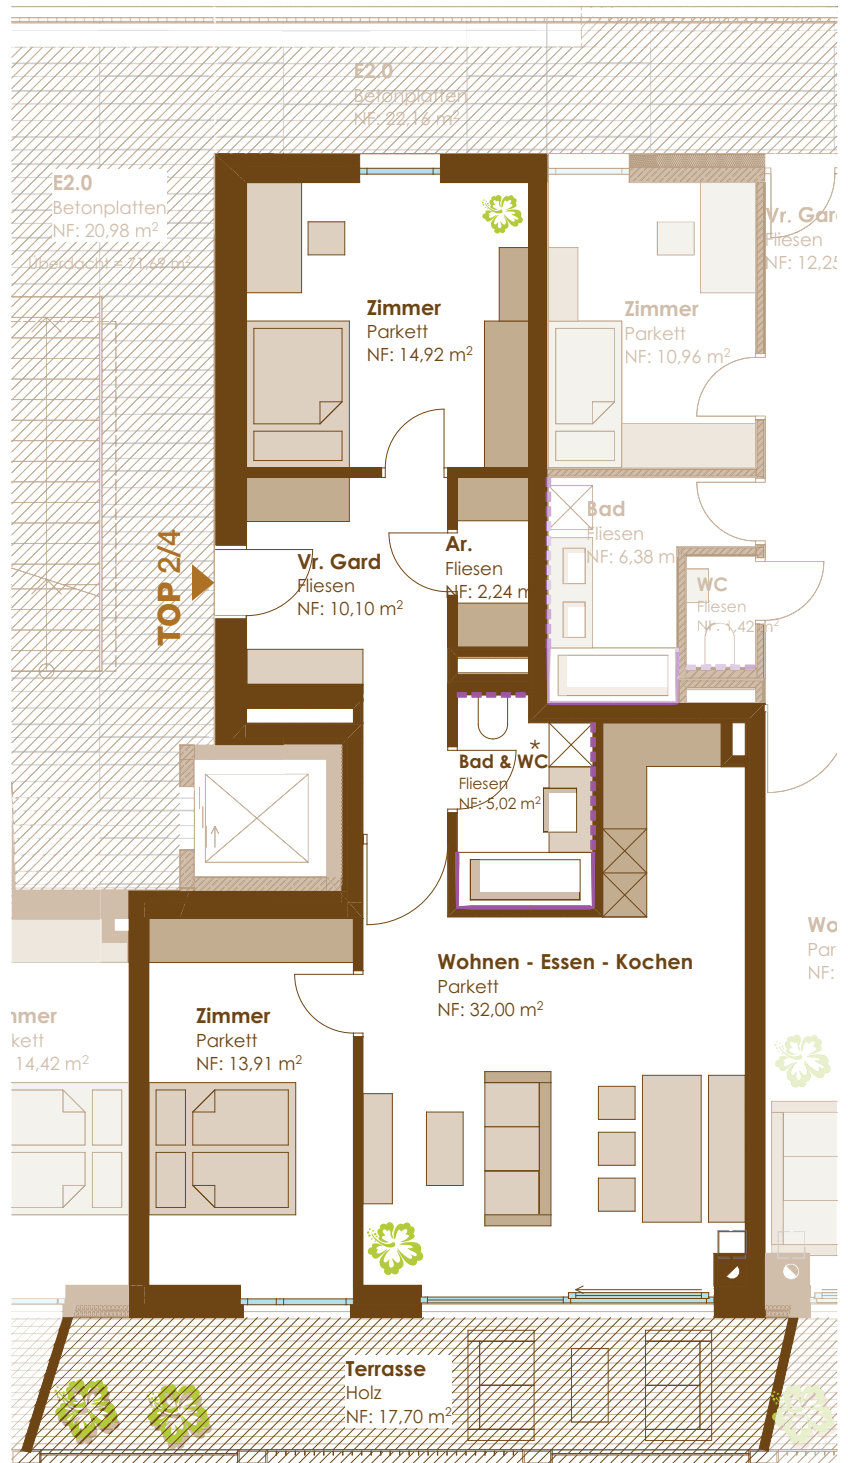

- Fliesen H=1,20m
- Fliesen raumhoch
- ▨ Überdachter Bereich

Nutzung	Raumnamen	NF [m²]
TOP 2/4	Ar.	2,24
	Bad & WC	5,02
	Vr. Gard	10,10
	Wohnen - Essen - Kochen	32,00
	Zimmer	13,91
	Zimmer	14,92
		78,20
TOP 2/4 terr	Terrasse	17,70

1. OG

*Umbau Dusche statt Badewanne auf Anfrage möglich!