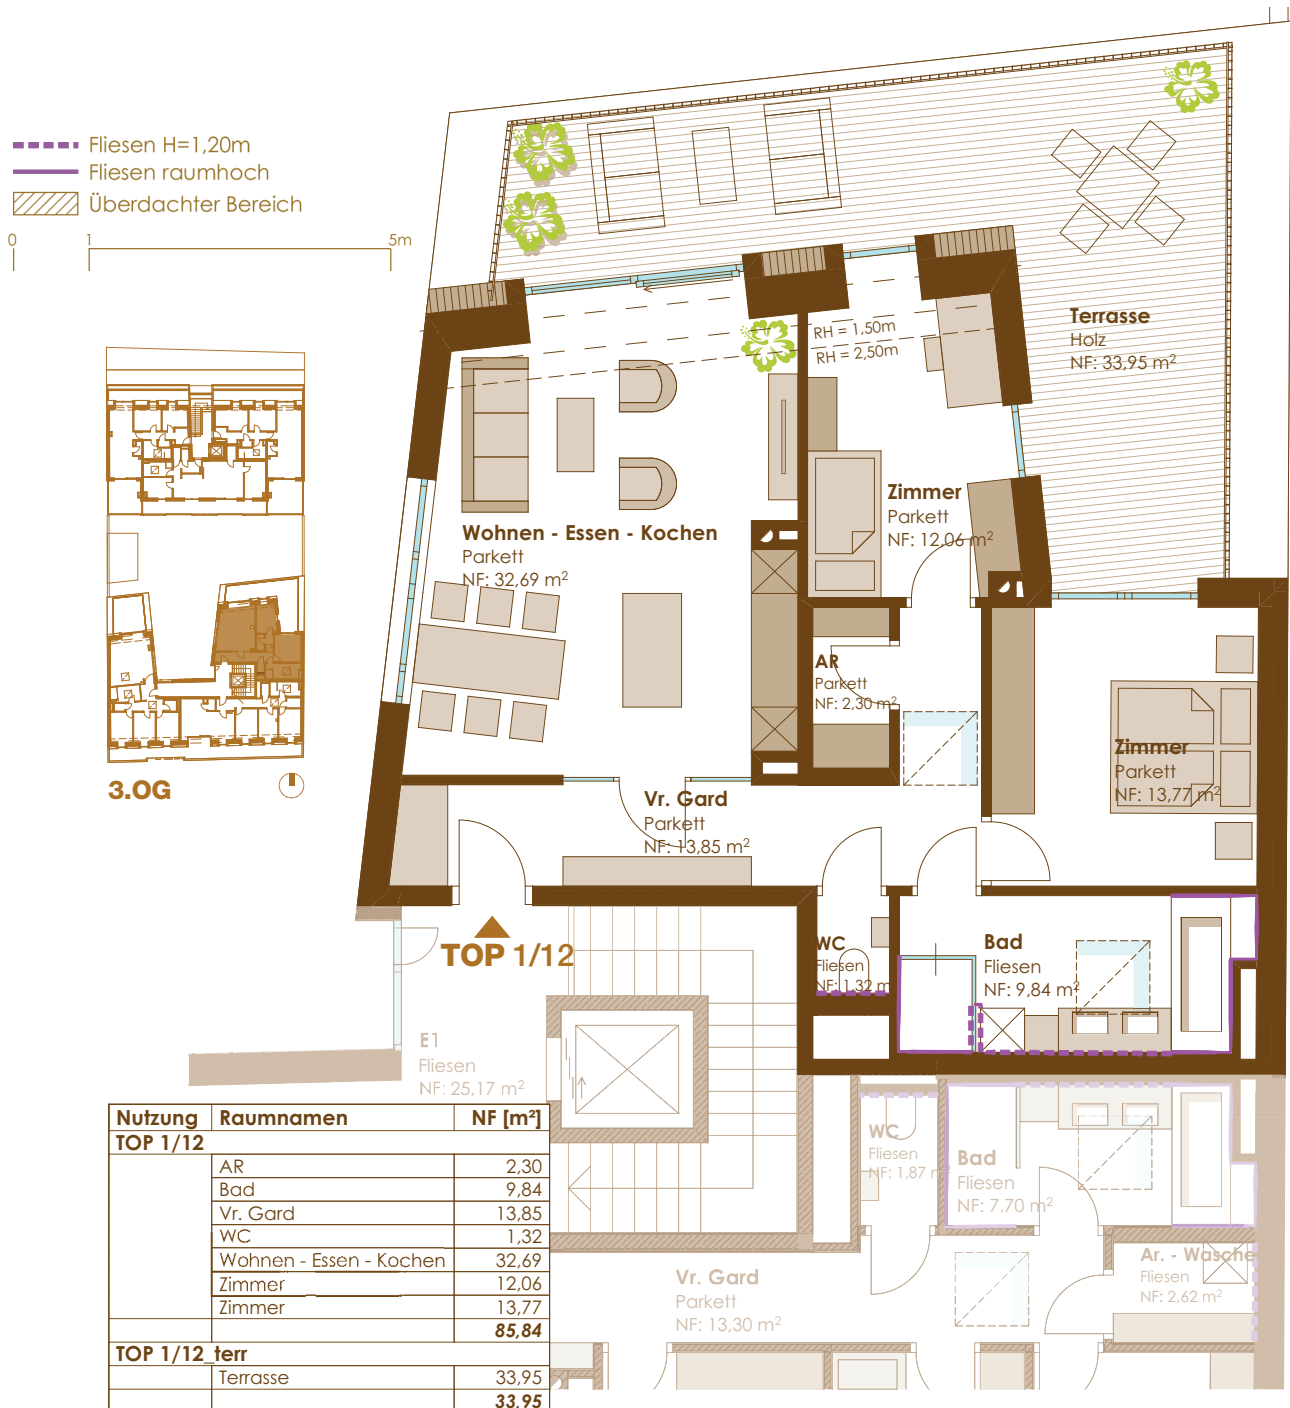

# Dachgeschosswohnung in Ruhelage mit großer Terrasse

Nov. 2017 bezugsfertig

Flächen unter Dachschrägen  
bis zu den Aussenwänden ermittelt!