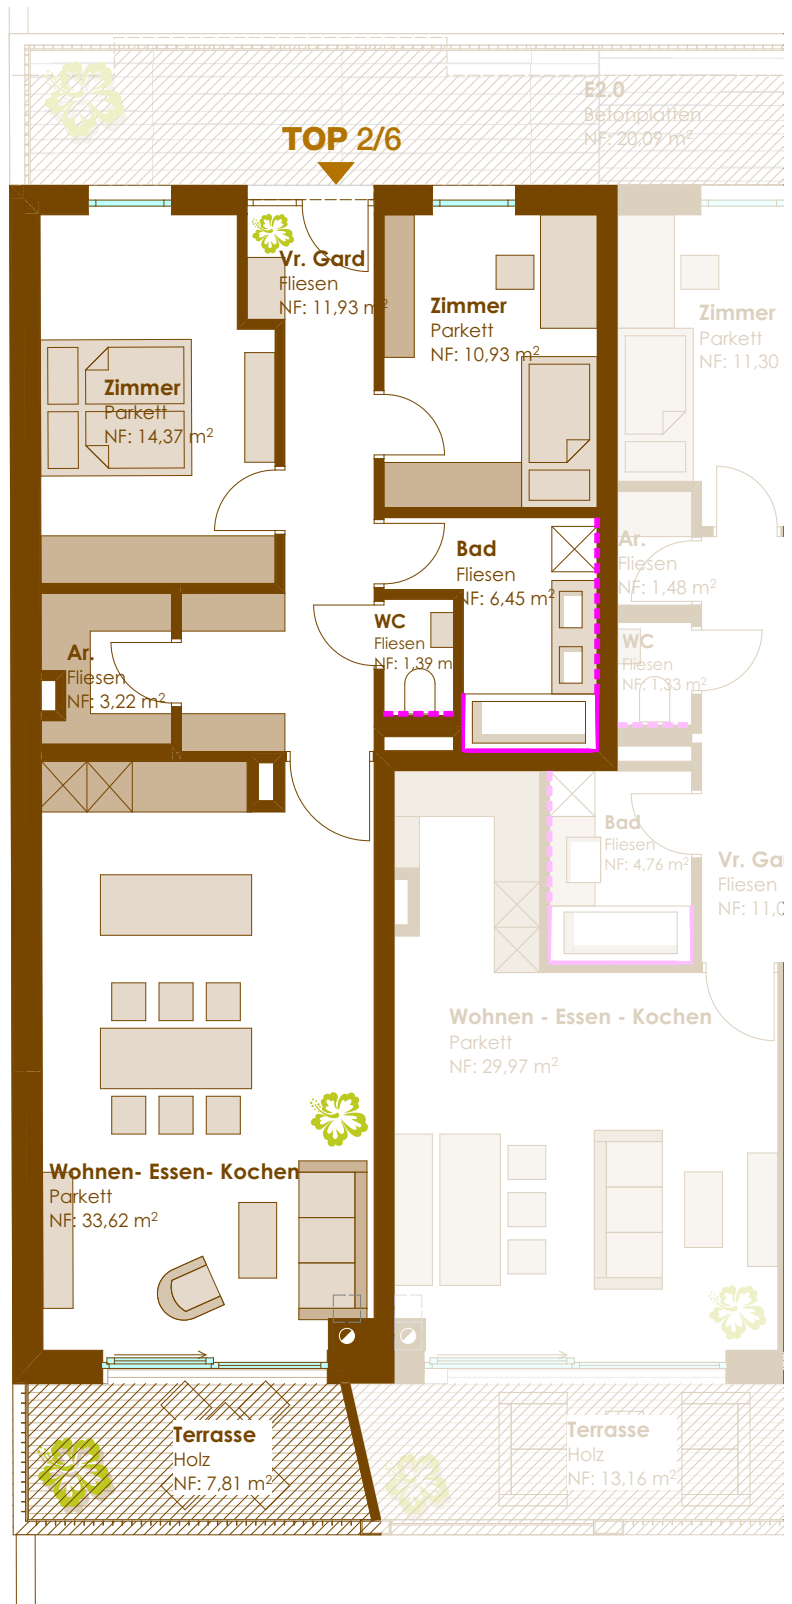

Nutzung	Raumnamen	NF [m <sup>2</sup> ]
<b>TOP 2/6</b>		
	Ar.	3,22
	Bad	6,45
	Vr. Gard	11,93
	WC	1,39
	Wohnen- Essen- Kochen	33,62
	Zimmer	10,93
	Zimmer	14,37
		<b>81,91</b>
<b>TOP 2/6 terr</b>		
	Terrasse	7,81

1.OG

WOHNKULTUR  
AUF HÖCHSTEM  
NIVEAU

> flächenangaben (NF = nutzfläche) verstehen sich als planmaße  
> planungs- und ausführungsbedingte änderungen vorbehalten