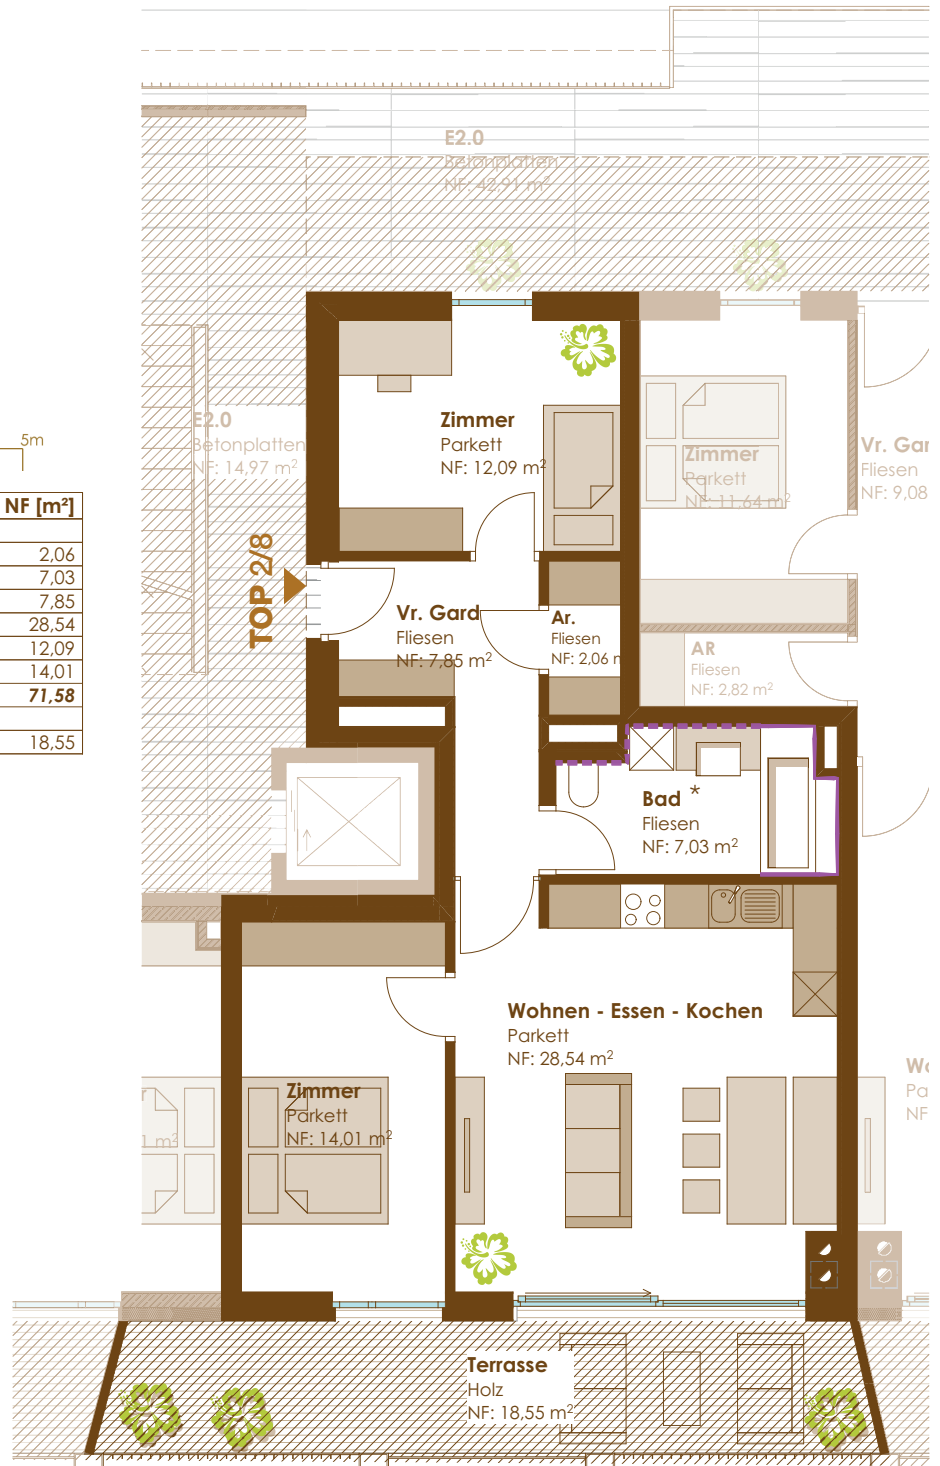

- Fliesen H=1,20m
- Fliesen raumhoch
- /// Überdachter Bereich

0 1 5m

Nutzung	Raumnamen	NF [m²]
TOP 2/8		
	Ar.	2,06
	Bad	7,03
	Vr. Gard	7,85
	Wohnen - Essen - Kochen	28,54
	Zimmer	12,09
	Zimmer	14,01
		71,58
TOP 2/8 terr		
	Terrasse	18,55

2.OG

*Umbau Dusche statt Badewanne auf Anfrage möglich!