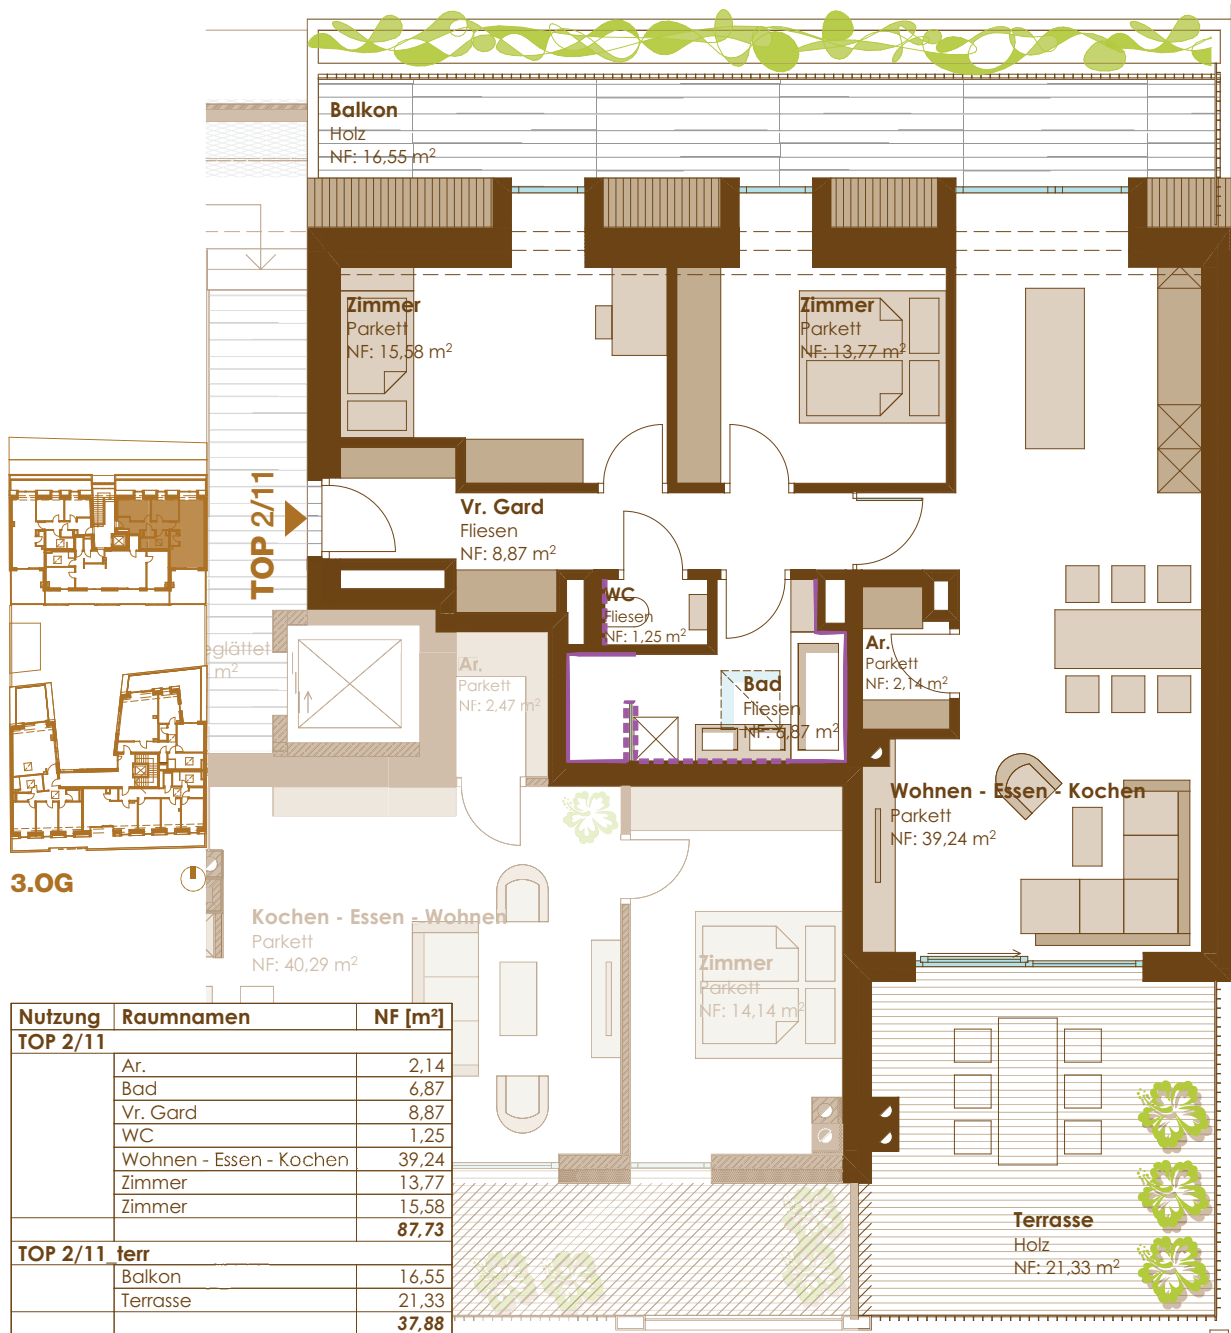

traumhafte 88 m² Dachgeschosswohnung mit südseitiger Terrasse

Sommer 2018 bezugsfertig

Flächen unter Dachschrägen bis zu den Außenwänden ermittelt!

- Fliesen H=1,20m
- Fliesen raumhoch
- Überdachter Bereich